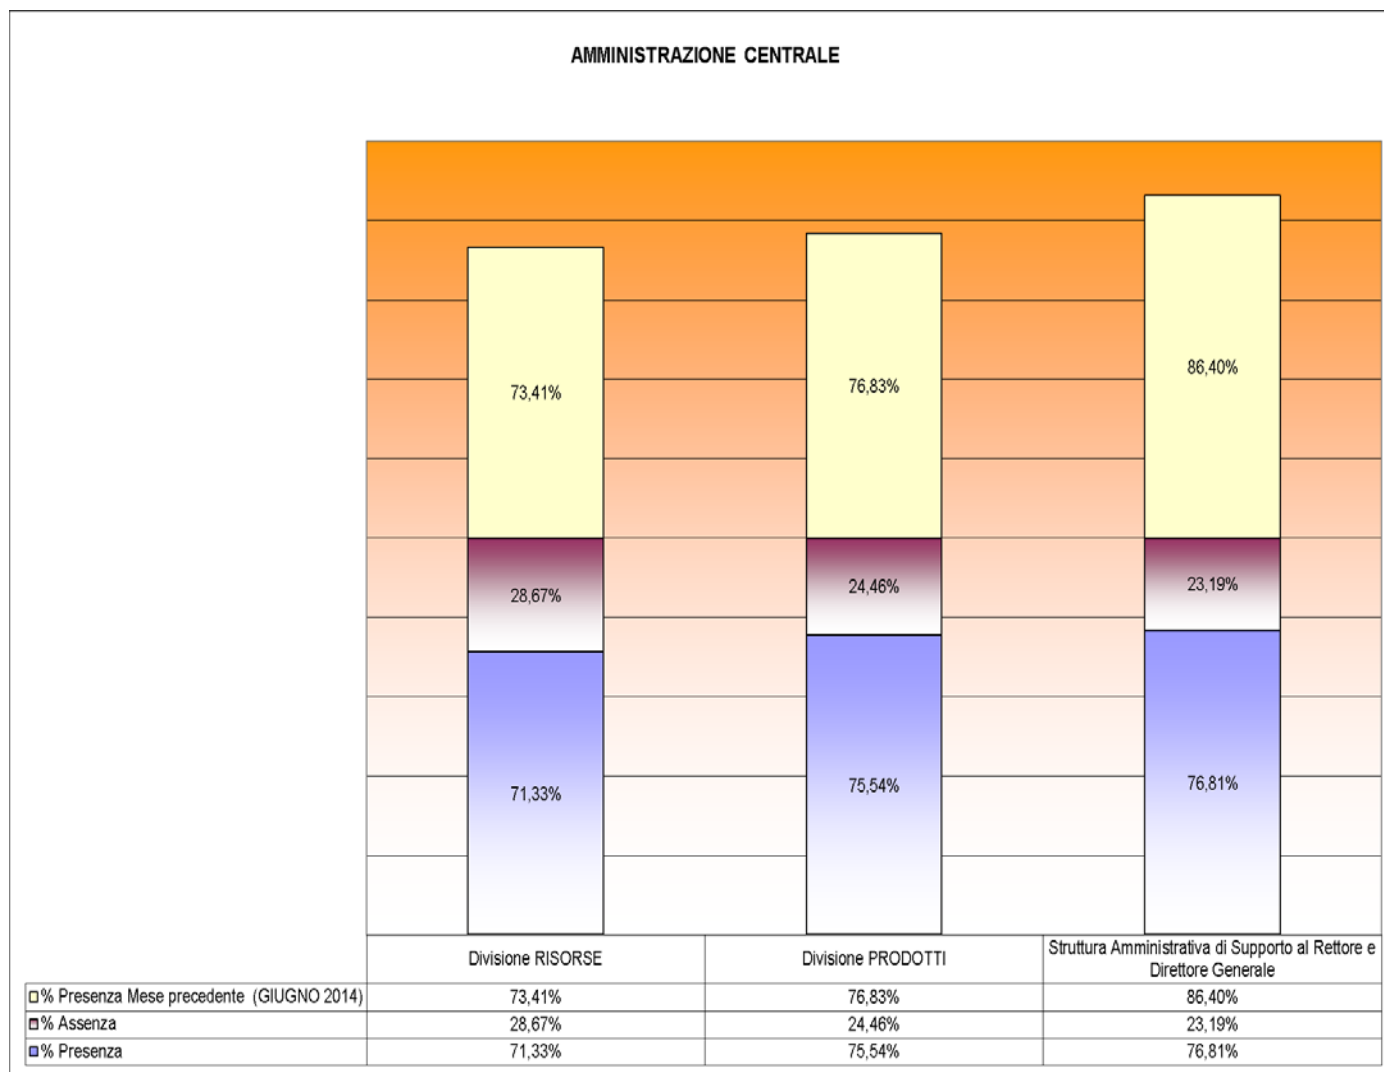

Luglio 2014

Tabelle e Grafici di Rilevazione del Tasso di Assenza

Amministrazione Centrale

| | N. Dip. | % Presenza | % Assenza | % Presenza mese precedente |
|---|---------|------------|-----------|----------------------------|
| Divisione Risorse | 69,00 | 71,33% | 28,67% | 73,41% |
| Divisione Prodotti | 32,00 | 75,54% | 24,46% | 76,83% |
| Struttura Amministrativa di Supporto al Rettore e al Direttore Generale | 24,00 | 76,81% | 23,19% | 86,40% |

Amministrazione Decentrata - Dipartimenti

(1) AREA ECONOMICA

| | N. dip. | % Presenza | % Assenza | % Presenza mese precedente |
|--|---------|------------|-----------|----------------------------|
| Dipartimento di Studi per l'Economia e l'impresa | 25,00 | 76,00% | 24,00% | 80,40% |