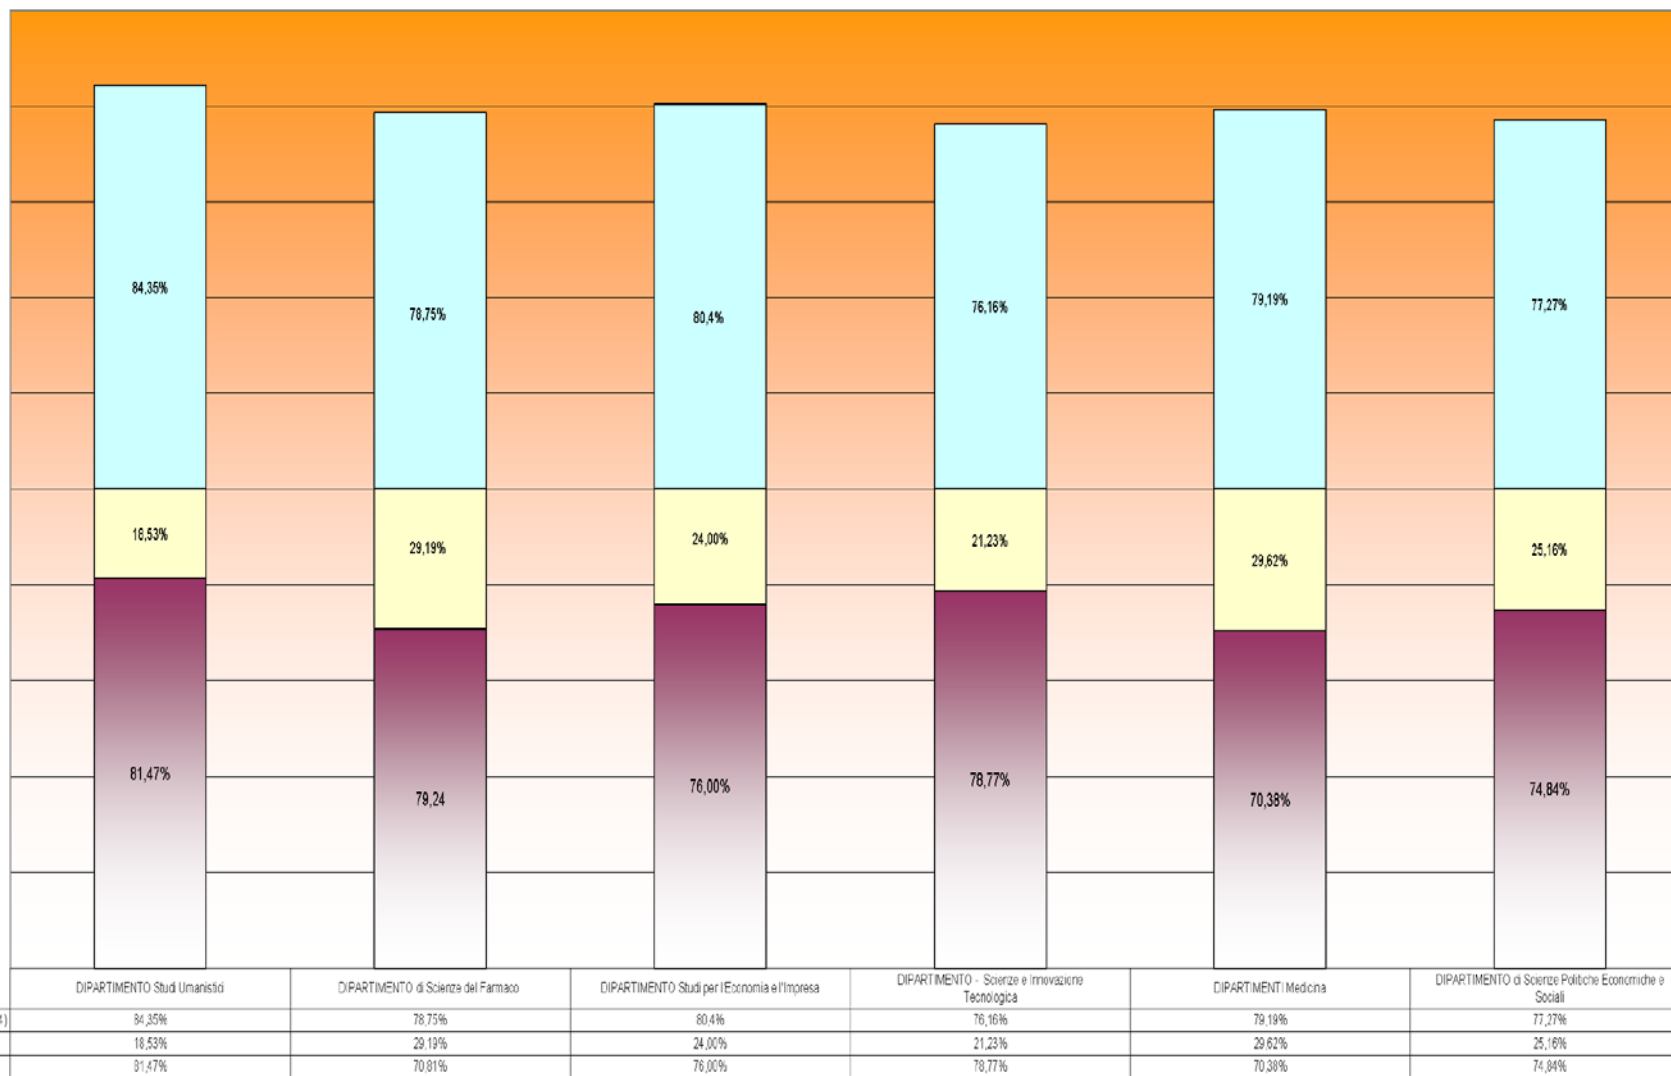

▣ % Presenza Mese precedente (GIUGNO 2014)

▣ % Assenza

▣ % Presenza