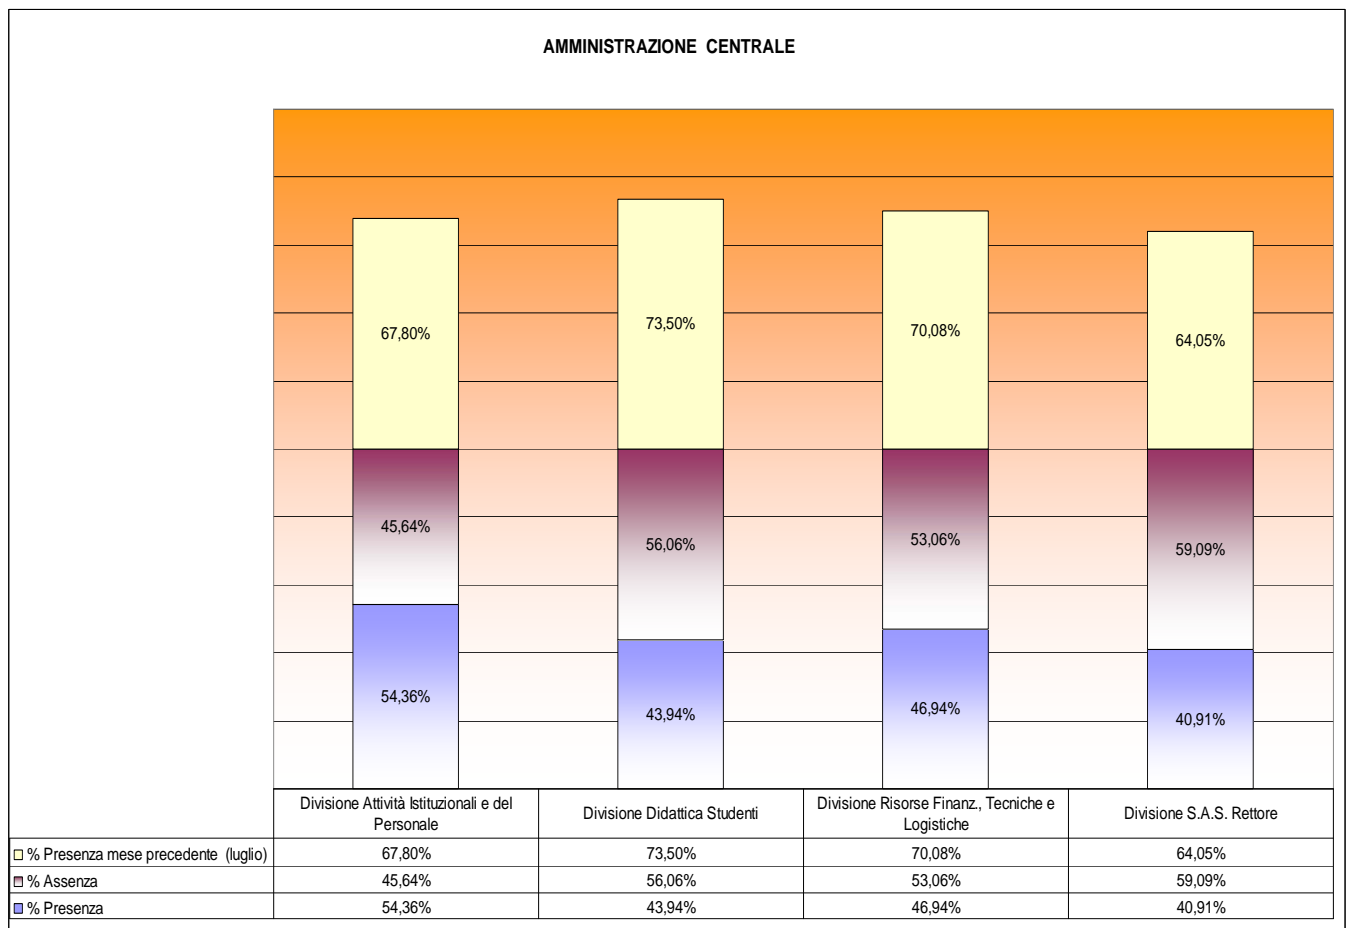

Agosto 2010

Tabelle e grafici di rilevazione del tasso di assenza

Amministrazione Centrale

	N. Dip.	% Presenza	% Assenza	% Presenza mese precedente
Divisione Attività Istituzionali e del Personale	24,00	54,36%	45,64%	67,80%
Divisione Didattica Studenti	53,00	43,94%	56,06%	73,50%
Divisione Risorse Finanz., Tecniche e Logistiche	55,00	46,94%	53,06%	70,08%
Divisione S.A.S. Rettore	11,00	40,91%	59,09%	64,05%

(1) AREA ECONOMICA

	N. dip.	% Presenza	% Assenza	% Presenza mese precedente
Facoltà di Economia	22,00	35,54%	64,46%	74,17%
Dipartimento di Studi per l'Impresa e il Territorio	0,00	0,00%	0,00%	0,00%
Dipartimento di Scienze Economiche e Metodi Quantitativi	0,00	0,00%	0,00%	0,00%