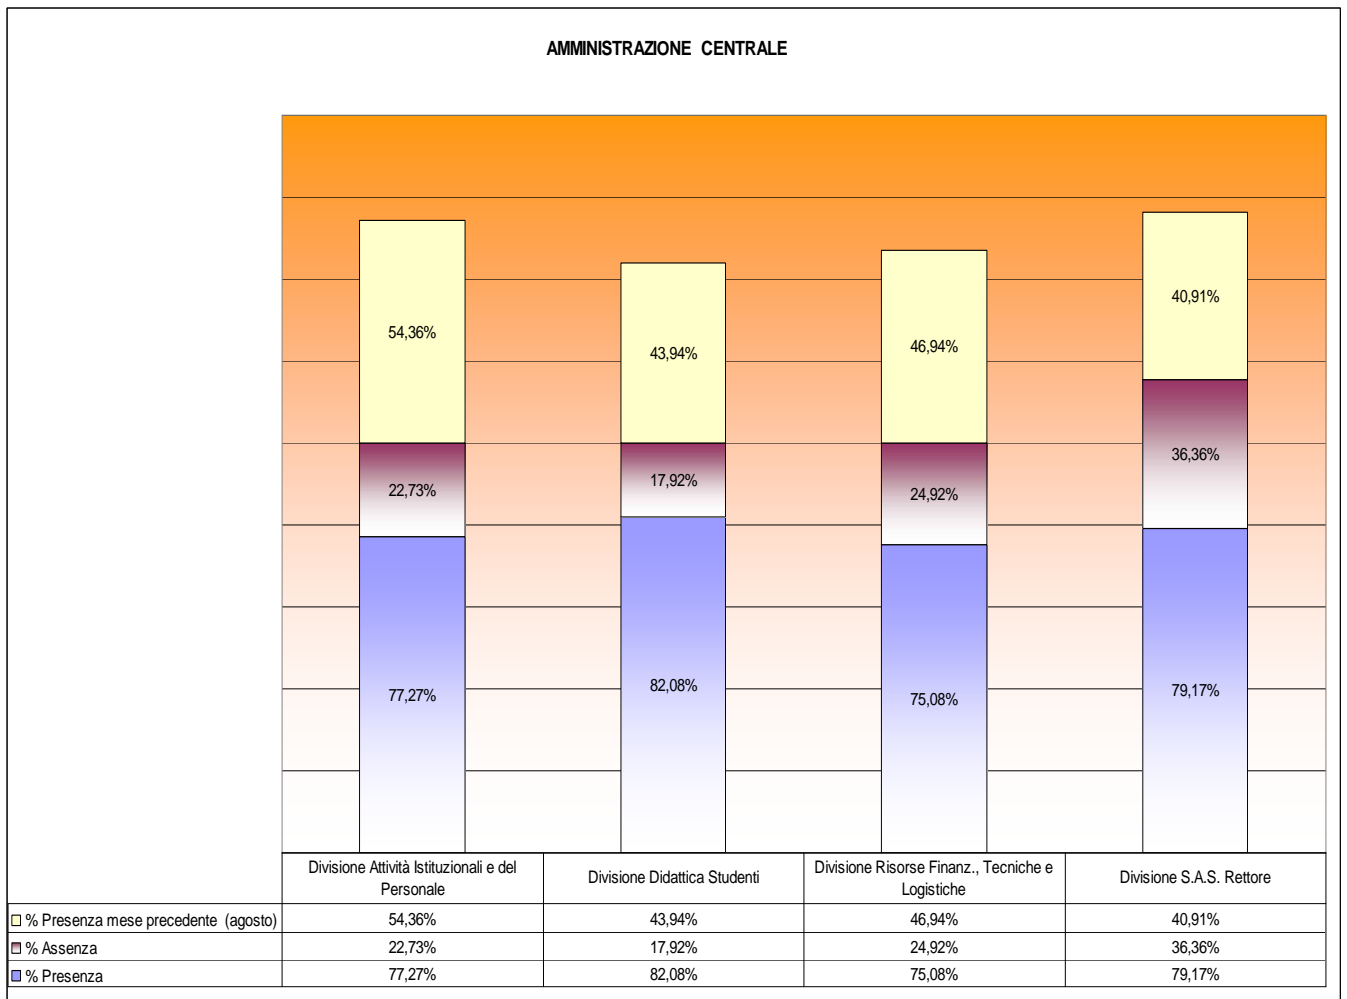

Settembre 2010

Tabelle e grafici di rilevazione del tasso di assenza

Amministrazione Centrale

	N. dip.	% Presenza	% Assenza	% Presenza mese precedente
Divisione Attività Istituzionali e del Personale	24,00	77,27%	22,73%	54,36%
Divisione Didattica Studenti	52,00	82,08%	17,92%	43,94%
Divisione Risorse Finanz., Tecniche e Logistiche	56,00	75,08%	24,92%	46,94%
Divisione S.A.S. Rettore	12,00	79,17%	36,36%	40,91%

(1) AREA ECONOMICA

	N. dip.	% Presenza	% Assenza	% Presenza mese precedente
Facoltà di Economia	22,00	81,61%	18,39%	74,17%
Dipartimento di Studi per l'Impresa e il Territorio	0,00	0,00%	0,00%	0,00%
Dipartimento di Scienze Economiche e Metodi Quantitativi	0,00	0,00%	0,00%	0,00%