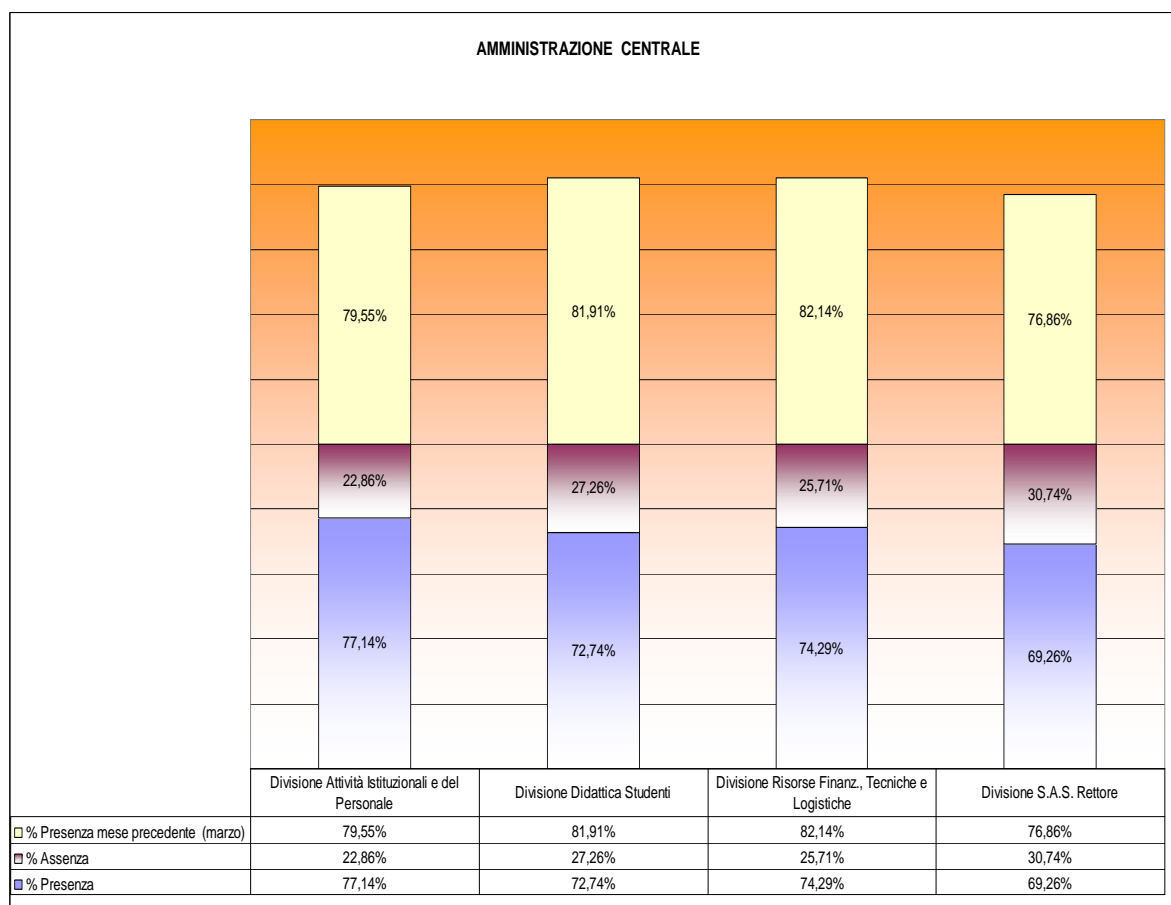

Aprile 2011

Tabelle e grafici di rilevazione del tasso di assenza

Amministrazione Centrale

	N. Dip.	% Presenza	% Assenza	% Presenza mese precedente
Divisione Attività Istituzionali e del Personale	25,00	77,14%	22,86%	79,55%
Divisione Didattica Studenti	51,00	72,74%	27,26%	81,91%
Divisione Risorse Finanz., Tecniche e Logistiche	55,00	74,29%	25,71%	82,14%
Divisione S.A.S. Rettore	11,00	69,26%	30,74%	76,86%

(1) AREA ECONOMICA

	N. dip.	% Presenza	% Assenza	% Presenza mese precedente
Facoltà di Economia	22,00	74,03%	25,97%	89,46%
Dipartimento di Studi per l'Impresa e il Territorio	00,00	00,00%	00,00%	00,00%
Dipartimento di Scienze Economiche e Metodi Quantitativi	00,00	00,00%	00,00%	00,00%