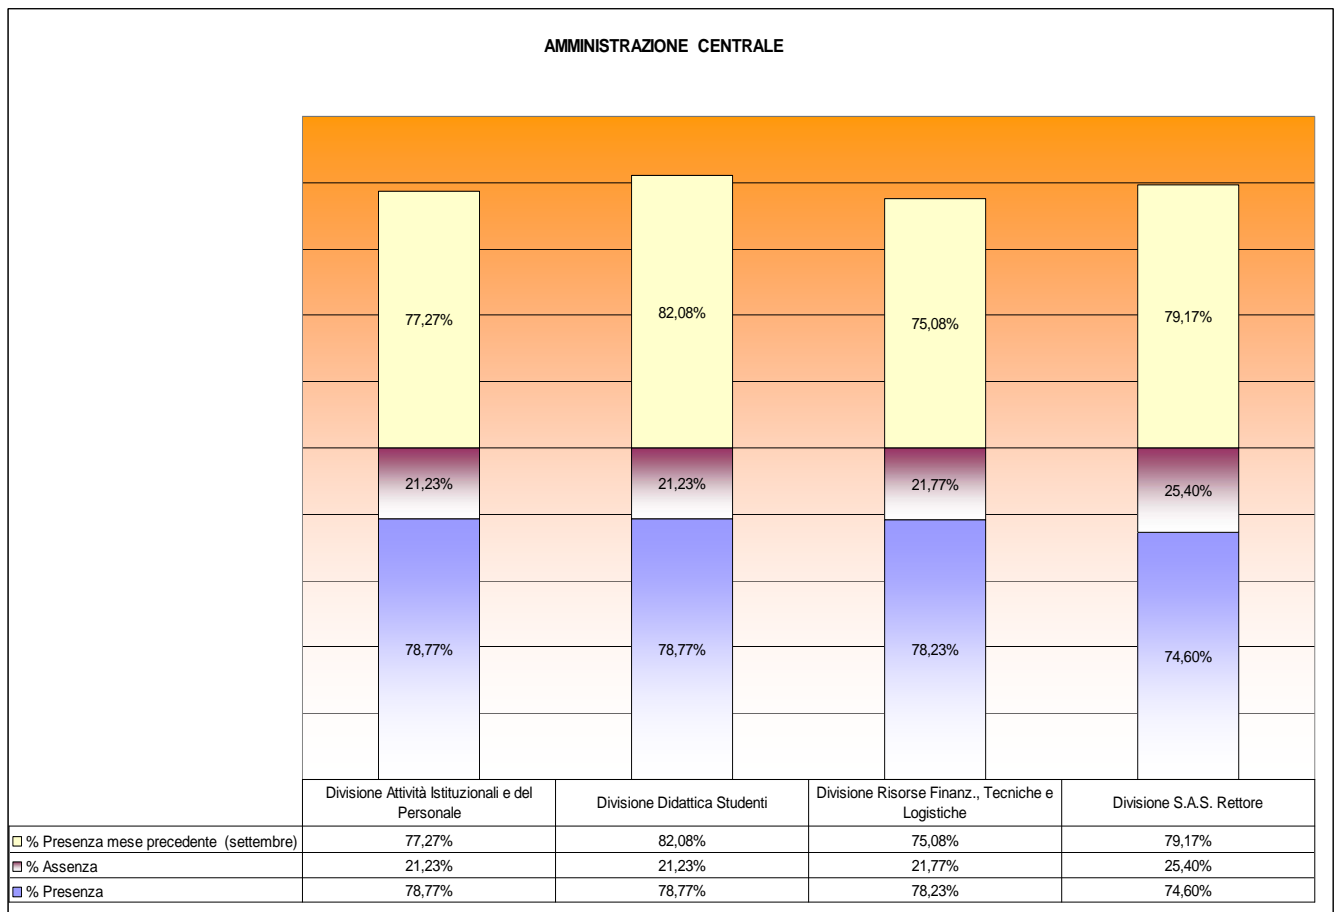

Ottobre 2010

**Tabelle e grafici di rilevazione del tasso di assenza**

**Amministrazione Centrale**

	N. Dip.	% Presenza	% Assenza	% Presenza mese precedente
Divisione Attività Istituzionali e del Personale	24,00	78,77%	21,23%	77,27%
Divisione Didattica Studenti	52,00	78,77%	21,23%	82,08%
Divisione Risorse Finanz., Tecniche e Logistiche	56,00	78,23%	21,77%	75,08%
Divisione S.A.S. Rettore	12,00	74,60%	25,40%	79,17%

**(1) AREA ECONOMICA**

	N. dip.	% Presenza	% Assenza	% Presenza mese precedente
Facoltà di Economia	22,00	83,33%	16,67%	81,61%
Dipartimento di Studi per l'Impresa e il Territorio	0,00	0,00%	0,00%	0,00%
Dipartimento di Scienze Economiche e Metodi Quantitativi	0,00	0,00%	0,00%	0,00%