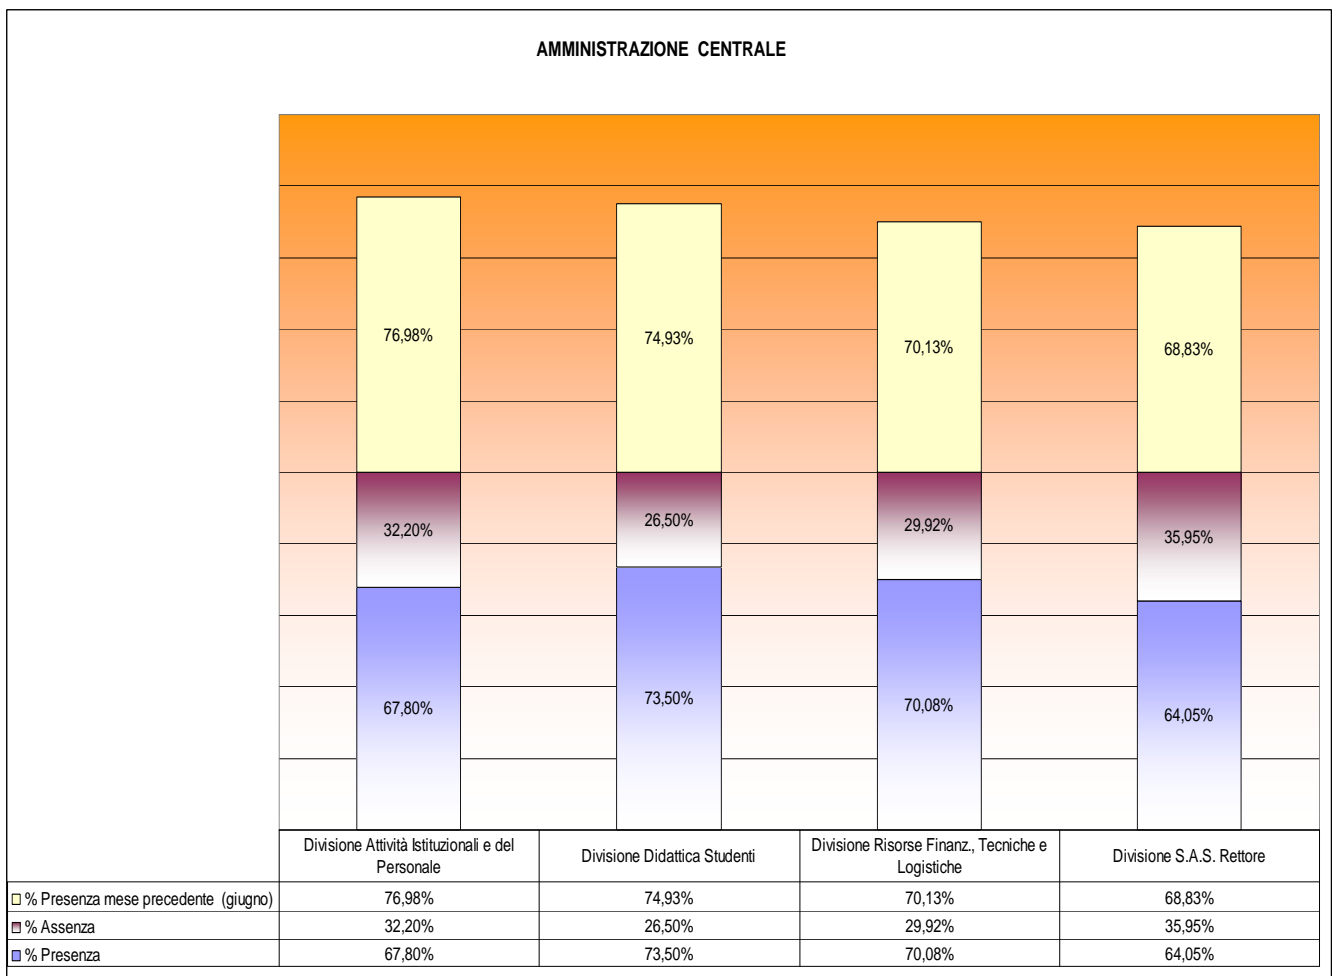

Luglio 2010

Tabelle e grafici di rilevazione del tasso di assenza

Amministrazione Centrale

	N. dip.	% Presenza	% Assenza	% Presenza mese precedente
Divisione Attività Istituzionali e del Personale	24,00	67,80%	32,20%	76,98%
Divisione Didattica Studenti	53,00	73,50%	26,50%	74,93%
Divisione Risorse Finanz., Tecniche e Logistiche	55,00	70,08%	29,92%	70,13%
Divisione S.A.S. Rettore	11,00	64,05%	35,95%	68,83%

(1) AREA ECONOMICA

	N. dip.	% Presenza	% Assenza	% Presenza mese precedente
Facoltà di Economia	22,00	74,17%	25,83%	76,41%
Dipartimento di Studi per l'Impresa e il Territorio	0,00	0,00%	0,00%	0,00%
Dipartimento di Scienze Economiche e Metodi Quantitativi	0,00	0,00%	0,00%	0,00%