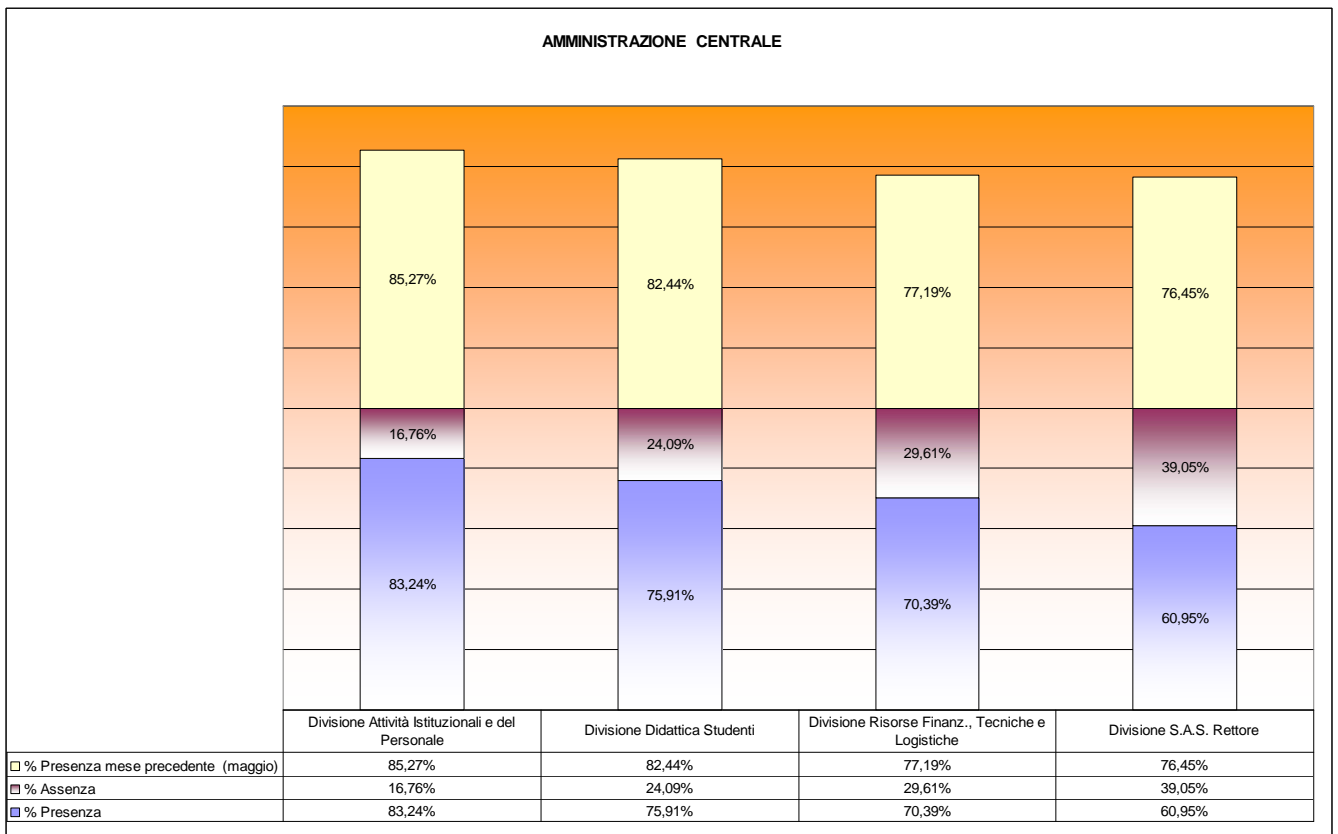

Giugno 2011

Tabelle e grafici di rilevazione del tasso di assenza

Amministrazione Centrale

	N. Dip.	% Presenza	% Assenza	% Presenza mese precedente
Divisione Attività Istituzionali e del Personale	25,00	83,24%	16,76%	85,27%
Divisione Didattica Studenti	51,00	75,91%	24,09%	82,44%
Divisione Risorse Finanz., Tecniche e Logistiche	55,00	70,39%	29,61%	77,19%
Divisione S.A.S. Rettore	10,00	60,95%	39,05%	76,45%

(1) AREA ECONOMICA

	N. dip.	% Presenza	% Assenza	% Presenza mese precedente
Facoltà di Economia	22,00	79,22%	38,10%	84,92%
Dipartimento di Studi per l'Impresa e il Territorio	0,00	0,00%	0,00%	0,00%
Dipartimento di Scienze Economiche e Metodi Quantitativi	0,00	0,00%	0,00%	0,00%