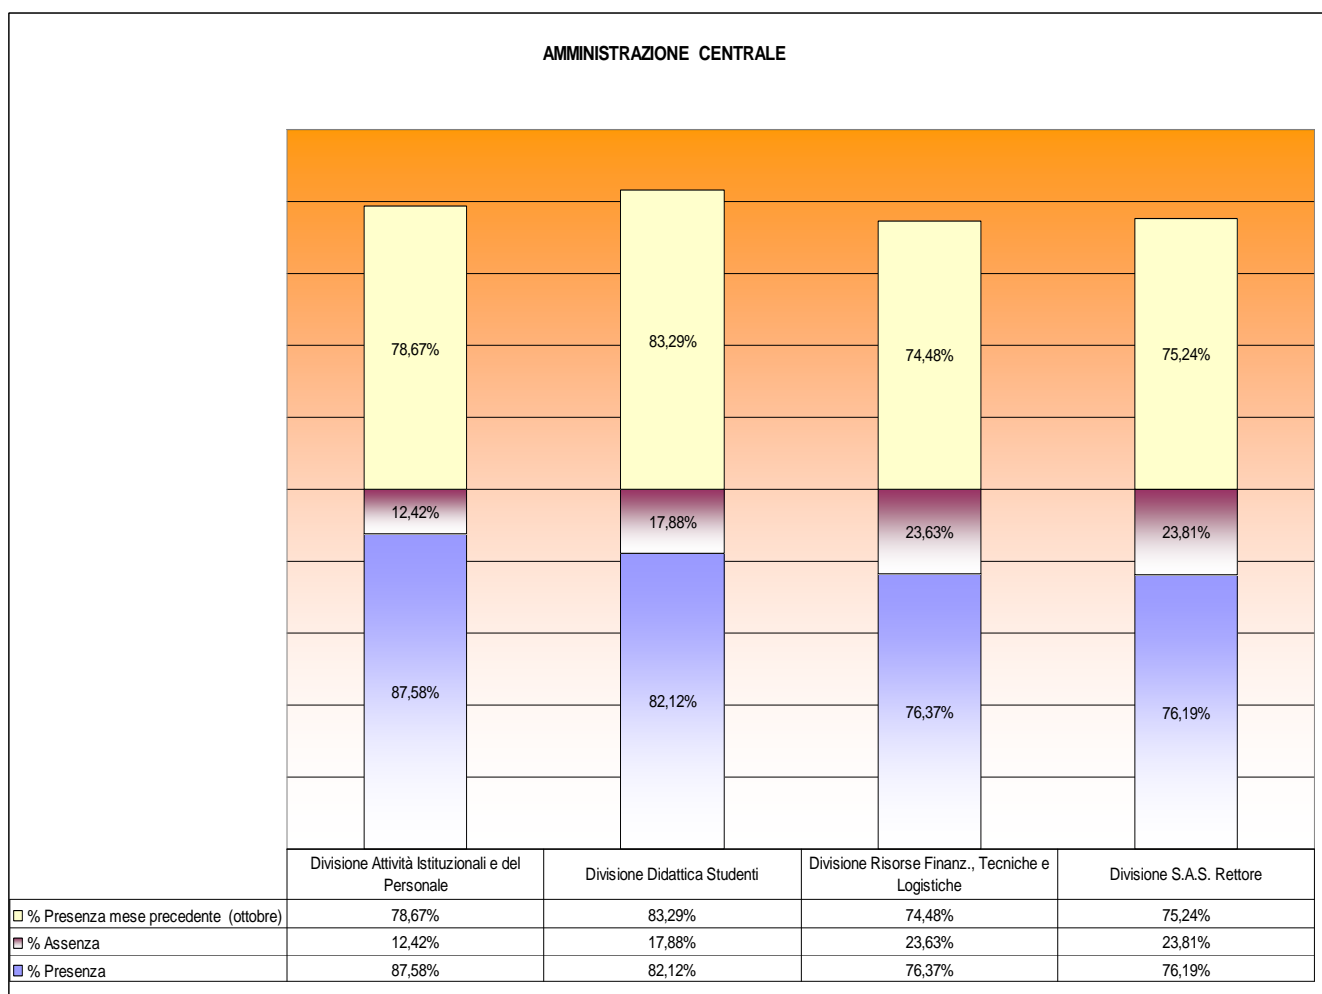

Novembre 2011

Tabelle e grafici di rilevazione del tasso di assenza

Amministrazione Centrale

	N. Dip.	% Presenza	% Assenza	% Presenza mese precedente
Divisione Attività Istituzionali e del Personale	22,00	87,58%	12,42%	78,67%
Divisione Didattica Studenti	53,00	82,12%	17,88%	83,29%
Divisione Risorse Finanz., Tecniche e Logistiche	54,00	76,37%	23,63%	74,48%
Divisione S.A.S. Rettore	10,00	76,19%	23,81%	75,24%

(1) AREA ECONOMICA

	N. dip.	% Presenza	% Assenza	% Presenza mese precedente
Facoltà di Economia	22,00	98,10%	1,90%	86,15%
Dipartimento di Studi per l'Impresa e il Territorio	0,00	0,00%	0,00%	0,00%
Dipartimento di Scienze Economiche e Metodi Quantitativi	0,00	0,00%	0,00%	0,00%